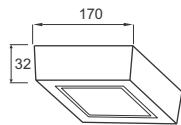

(Đóng gói: 40cái/thùng)

348.000

Công suất: 12W

Điện áp: 220-240V

Kích thước: 170x170mm/H:32mm

Lắp đặt: gắn nổi

PSDNN170L12/30 - 840lm - Ánh sáng vàng 3000K

PSDNN170L12/42 - 840lm - Ánh sáng trung tính 4200K

PSDNN170L12/65 - 840lm - Ánh sáng trắng 6500K