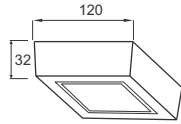

ĐÈN DOWNLIGHT GẮN NỔI

Led Surface Downlight

Công suất: 6W

Điện áp: 220-240V

Kích thước: 120x120mm/H:32mm

Lắp đặt: gắn nổi

PSDNN120L6/30 - 420lm - Ánh sáng vàng 3000K

PSDNN120L6/42 - 420lm - Ánh sáng trung tính 4200K

PSDNN120L6/65 - 420lm - Ánh sáng trắng 6500K