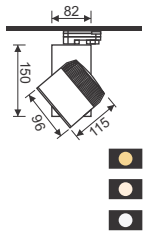

ĐÈN PHA TIÊU ĐIỂM - LED

LED Track Light

- Bridgelux/Cree
- Tản nhiệt bằng hợp kim nhôm cao cấp
- 3000K(vàng)/4200K(trung tính)/6500k (trắng)
- Tiết kiệm điện năng
- Không bị nhấp nháy
- Không chói mắt
- Dễ dàng lắp đặt và bảo trì
- Độ hoàn màu cao

Công suất: **6W**

Điện áp: 100-240V

Pf ≥ 0.9

CRI ≥ 90 - 6W - 300lm

PSLQQ6L/30 - Ánh sáng vàng 3000K

PSLQQ6L/42 - Ánh sáng trung tính 4200K

PSLQQ6L/65 - Ánh sáng trắng 6500K

(Đóng gói: 32cái/thùng)

868.000

Công suất: **10W**

Điện áp: 100-240V

Pf ≥ 0.9

CRI ≥ 90 - 10W - 900lm

PSLOO10L/30 - Ánh sáng vàng 3000K

PSLOO10L/42 - Ánh sáng trung tính 4200K

PSLOO10L/65 - Ánh sáng trắng 6500K

(Đóng gói: 12cái/thùng)

786.000

Công suất: **20W**

Điện áp: 100-240V

Pf ≥ 0.9

CRI ≥ 90 - 20W - 1800lm

PSLOO20L/30 - Ánh sáng vàng 3000K

PSLOO20L/42 - Ánh sáng trung tính 4200K

PSLOO20L/65 - Ánh sáng trắng 6500K

(Đóng gói: 12cái/thùng)

1.106.000

Special color led for fashion retail and fresh food.

Phụ kiện dùng cho đèn pha tiêu điểm

STT	Loại	Mã Số	Đơn Giá
1	Thanh ray 2 chấu loại 1m - trắng/đen	PRO01W-G2 / PRO01B-G2	340.000
2	Thanh ray 2 chấu loại 1,5m - trắng/đen	PRO015W-G2 / PRO015B-G2	443.000
3	Khớp nối chữ I - trắng/đen	PRO02W-G2 / PRO02B-G2	68.000
4	Khớp nối chữ L- trắng/đen	PRO03W-G2 / PRO03B-G2	99.000
5	Khớp nối chữ T - trắng/đen	PRO04W- / PRO04B-	81.000
6	Khớp nối chữ X - trắng/đen	PRO05W- / PRO05B-	101.000

Ứng dụng chung

Nhà ở

Siêu thị

Cửa hàng

Văn phòng

Khách sạn

Trường học

Bệnh viện