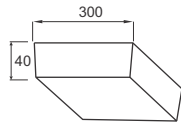

Công suất: 48W

Điện áp: 100-240V

Kích thước: 300x300mm/H:40mm

Lắp đặt: gắn nổi

PSDPP300L48/30 - 4320lm - Ánh sáng vàng 3000K ☒

PSDPP300L48/42 - 4320lm - Ánh sáng trung tính 4200K ☒

PSDPP300L48/65 - 4320lm - Ánh sáng trắng 6500K ☒

(Đóng gói: 12cái/thùng)

1.130.000

PSDPP Series