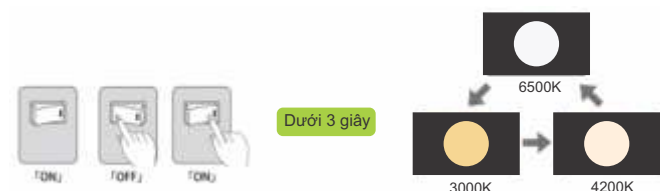

ĐÈN DOWNLIGHT ÂM TRẦN

Led Recessed Downlight

- Không bị nhấp nháy
- Không chói mắt
- Kiểm soát tia xanh ở mức thấp nhất

Tắt bật công tắc nguồn điện để thay đổi màu ánh sáng.
Khoảng thời gian giữa 2 lần bật/tắt ≤ 3s.

Ghi chú:

- Chip led: Bridgelux/Seoul
- $Pf \geq 0.5$
- Tuổi thọ: 25.000 giờ
- $CRI \geq 80$