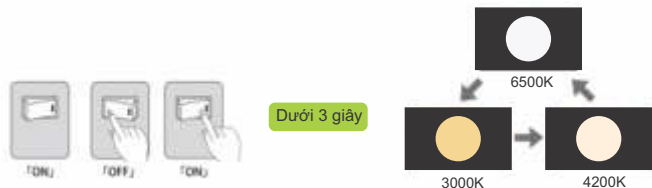

ĐÈN DOWNLIGHT ÂM TRẦN

Led Recessed Downlight

Đèn led downlight viền vàng kiểu dáng khác biệt thẩm mỹ đẹp khi tắt sáng. với việc sử dụng Chip Led Hàn Quốc có chất lượng cao (CRI>80) mang lại không gian ấm áp, tạo cảm giác thư thái và thoải mái. Với vỏ đèn nhôm nguyên khối đảm bảo tản nhiệt đầy đủ và driver rời làm cho bộ đèn có tính ổn định, tuổi thọ lâu hơn, hiệu suất ánh sáng cao, tiết kiệm điện.

Tắt bật công tắc nguồn điện để thay đổi màu ánh sáng.
Khoảng thời gian giữa 2 lần bật/tắt ≤ 3s.

Ghi chú:

- Chip led: Bridgelux/Seoul
- Pf ≥ 0.5
- Tuổi thọ: 25.000 giờ
- CRI ≥ 80