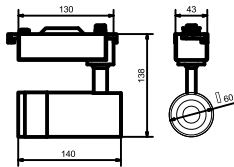

ĐÈN PHA TIÊU ĐIỂM - LED

LED Track Light

Công suất: 10W

Điện áp: 100-240V
Pf ≥ 0.9

CRI ≥ 90 - 10W - 800lm

PSLUU10L/30 - Ánh sáng vàng 3000K

PSLUU10L/42 - Ánh sáng trung tính 4200K

PSLUU10L/65 - Ánh sáng trắng 6500K

(Đóng gói: 18cái/thùng)

756.000

Công suất: 20W

Điện áp: 100-240V
Pf ≥ 0.9

CRI ≥ 90 - 20W - 1600lm

PSLUU20L/30 - Ánh sáng vàng 3000K

PSLUU20L/42 - Ánh sáng trung tính 4200K

PSLUU20L/65 - Ánh sáng trắng 6500K

(Đóng gói: 18cái/thùng)