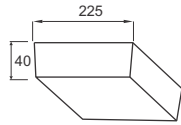

Công suất: 30W

Điện áp: 100-240V

Kích thước: 225x225mm/H:40mm

Lắp đặt: gắn nổi

PSDPP225L30/30 - 2700lm - Ánh sáng vàng 3000K ☒

PSDPP225L30/42 - 2700lm - Ánh sáng trung tính 4200K ☒

PSDPP225L30/65 - 2700lm - Ánh sáng trắng 6500K ☒

(Đóng gói: 20cái/thùng)

706.000