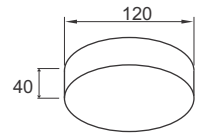

ĐÈN DOWNLIGHT GẮN NỔI

Led Surface Downlight

Công suất: 16W

Điện áp: 100-240V

Kích thước: 120x120mm/H:40mm

Lắp đặt: gắn nổi

PSDPP120L16/30 - 1440lm - Ánh sáng vàng 3000K ☒

PSDPP120L16/42 - 1440lm - Ánh sáng trung tính 4200K ☒

PSDPP120L16/65 - 1440lm - Ánh sáng trắng 6500K ☒

(Đóng gói: 40cái/thùng)

373.000

Công suất: 24W

Điện áp: 100-240V

Kích thước: 175x175mm/H:40mm

Lắp đặt: gắn nổi

PSDPP175L24/30 - 2160lm - Ánh sáng vàng 3000K ☒

PSDPP175L24/42 - 2160lm - Ánh sáng trung tính 4200K ☒

PSDPP175L24/65 - 2160lm - Ánh sáng trắng 6500K ☒

(Đóng gói: 30cái/thùng)

530.000

Công suất: 30W

Điện áp: 100-240V

Kích thước: 225x225mm/H:40mm

Lắp đặt: gắn nổi

PSDPP225L30/30 - 2700lm - Ánh sáng vàng 3000K ☒

PSDPP225L30/42 - 2700lm - Ánh sáng trung tính 4200K ☒

PSDPP225L30/65 - 2700lm - Ánh sáng trắng 6500K ☒

(Đóng gói: 20cái/thùng)

706.000

Công suất: 48W

Điện áp: 100-240V

Kích thước: 300x300mm/H:40mm

Lắp đặt: gắn nổi

PSDPP300L48/30 - 4320lm - Ánh sáng vàng 3000K ☒

PSDPP300L48/42 - 4320lm - Ánh sáng trung tính 4200K ☒

PSDPP300L48/65 - 4320lm - Ánh sáng trắng 6500K ☒

(Đóng gói: 12cái/thùng)

1.130.000

Công suất: 16W

Điện áp: 100-240V

Kích thước: Φ 120mm/H:40mm

Lắp đặt: gắn nổi

PSDQQ120L16/30 - 1440lm - Ánh sáng vàng 3000K ☒

PSDQQ120L16/42 - 1440lm - Ánh sáng trung tính 4200K ☒

PSDQQ120L16/65 - 1440lm - Ánh sáng trắng 6500K ☒

(Đóng gói: 40cái/thùng)

373.000

Công suất: 24W

Điện áp: 100-240V

Kích thước: Φ 175mm/H:40mm

Lắp đặt: gắn nổi

PSDQQ175L24/30 - 2160lm - Ánh sáng vàng 3000K ☒

PSDQQ175L24/42 - 2160lm - Ánh sáng trung tính 4200K ☒

PSDQQ175L24/65 - 2160lm - Ánh sáng trắng 6500K ☒

(Đóng gói: 30cái/thùng)

530.000

Công suất: 30W

Điện áp: 100-240V

Kích thước: Φ 225mm/H:40mm

Lắp đặt: gắn nổi

PSDQQ225L30/30 - 2700lm - Ánh sáng vàng 3000K ☒

PSDQQ225L30/42 - 2700lm - Ánh sáng trung tính 4200K ☒