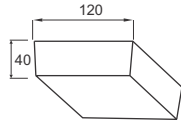

PSDPP120L16/65 - 1440lm - Ánh sáng trắng 6500K

(Đóng gói: 40cái/thùng)

373.000

Công suất: 24W

Điện áp: 100-240V

Kích thước: 175x175mm/H:40mm

Lắp đặt: gắn nổi

PSDPP175L24/30 - 2160lm - Ánh sáng vàng 3000K