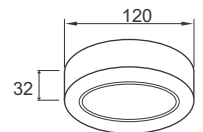

Điện áp: 220-240V

Kích thước: Φ 120mm/H:32mm

Lắp đặt: gắn nổi

PSDMM120L6/30 - 420lm - Ánh sáng vàng 3000K

PSDMM120L6/42 - 420lm - Ánh sáng trung tính 4200K

PSDMM120L6/65 - 420lm - Ánh sáng trắng 6500K

(Đóng gói: 40cái/thùng)