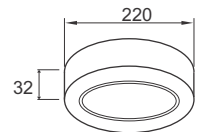

(Đóng gói: 30cái/thùng)

487.000

Công suất: 18W

Điện áp: 220-240V

Kích thước: Φ 220mm/H:32mm

Lắp đặt: gắn nổi

PSDMM220L18/30 - 1260lm - Ánh sáng vàng 3000K

PSDMM220L18/42 - 1260lm - Ánh sáng trung tính 4200K

PSDMM220L18/65 - 1260lm - Ánh sáng trắng 6500K