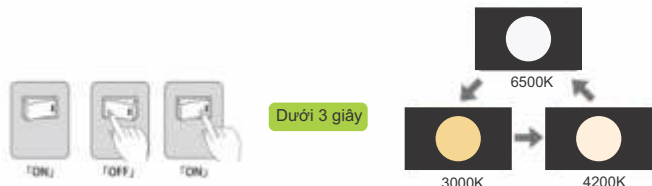

ĐÈN DOWNLIGHT ÂM TRẦN

Led Recessed Downlight

Đèn led downlight viền bạc kiểu dáng khác biệt thẩm mỹ đẹp khi tắt sáng. với việc sử dụng Chip Led Hàn Quốc có chất lượng cao (CRI>80) mang lại không gian ấm áp, tạo cảm giác thư thái và thoải mái. Với vỏ đèn nhôm nguyên khối đảm bảo tản nhiệt đầy đủ và driver rời làm cho bộ đèn có tính ổn định, tuổi thọ lâu hơn, hiệu suất ánh sáng cao, tiết kiệm điện.

Tắt bật công tắc nguồn điện để thay đổi màu ánh sáng.
Khoảng thời gian giữa 2 lần bật/tắt ≤ 3s.

Ghi chú:

- Chip led: Bridgelux/Seoul
- Pf ≥ 0.5
- Tuổi thọ: 25.000 giờ
- CRI ≥ 80

Ứng dụng chung

Nhà ở

Siêu thị

Cửa hàng

Văn phòng

Khách sạn

Trường học

Bệnh viện