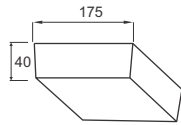

Công suất: 24W

Điện áp: 100-240V

Kích thước: 175x175mm/H:40mm

Lắp đặt: gắn nổi

PSDPP175L24/30 - 2160lm - Ánh sáng vàng 3000K ☒

PSDPP175L24/42 - 2160lm - Ánh sáng trung tính 4200K ☒

PSDPP175L24/65 - 2160lm - Ánh sáng trắng 6500K ☒

(Đóng gói: 30cái/thùng)

530.000