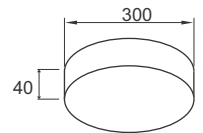

Công suất: 48W

Điện áp: 100-240V

Kích thước: Φ 300mm/H:40mm

Lắp đặt: gắn nổi

PSDQQ300L48/30 - 4320lm - Ánh sáng vàng 3000K ☒

PSDQQ300L48/42 - 4320lm - Ánh sáng trung tính 4200K ☒

PSDQQ300L48/65 - 4320lm - Ánh sáng trắng 6500K ☒

(Đóng gói: 12cái/thùng)

1.130.000