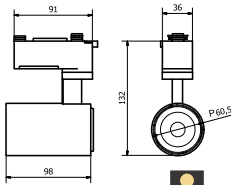

639.000

Công suất: 10W

Điện áp: 100-240V
Pf ≥ 0.9

CRI ≥ 90 - 10W - 900lm

PSLTT10L/30 - Ánh sáng vàng 3000K

PSLTT10L/42 - Ánh sáng trung tính 4200K

PSLTT10L/65 - Ánh sáng trắng 6500K

(Đóng gói: 18cái/thùng)

683.000

Công suất: 20W

Điện áp: 100-240V
Pf ≥ 0.9

CRI ≥ 90 - 20W - 1800lm

PSLTT20L/30 - Ánh sáng vàng 3000K

PSLTT20L/42 - Ánh sáng trung tính 4200K

PSLTT20L/65 - Ánh sáng trắng 6500K

(Đóng gói: 18cái/thùng)

746.000