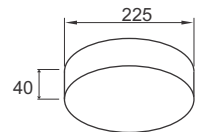

Công suất: 30W

Điện áp: 100-240V

Kích thước: Φ 225mm/H:40mm

Lắp đặt: gắn nổi

PSDQQ225L30/30 - 2700lm - Ánh sáng vàng 3000K ☒

PSDQQ225L30/42 - 2700lm - Ánh sáng trung tính 4200K ☒

PSDQQ225L30/65 - 2700lm - Ánh sáng trắng 6500K ☒

(Đóng gói: 20cái/thùng)

706.000