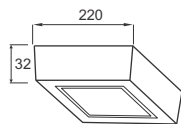

(Đóng gói: 30cái/thùng)

487.000

Công suất: 18W

Điện áp: 220-240V

Kích thước: 220x220mm/H:32mm

Lắp đặt: gắn nổi

PSDNN220L18/30 - 1260lm - Ánh sáng vàng 3000K

PSDNN220L18/42 - 1260lm - Ánh sáng trung tính 4200K

PSDNN220L18/65 - 1260lm - Ánh sáng trắng 6500K

(Đóng gói: 20cái/thùng)

664.000