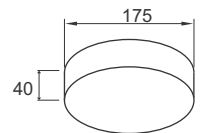

Công suất: 24W

Điện áp: 100-240V

Kích thước: Φ 175mm/H:40mm

Lắp đặt: gắn nổi

PSDQQ175L24/30 - 2160lm - Ánh sáng vàng 3000K ☒

PSDQQ175L24/42 - 2160lm - Ánh sáng trung tính 4200K ☒

PSDQQ175L24/65 - 2160lm - Ánh sáng trắng 6500K ☒

(Đóng gói: 30cái/thùng)

530.000