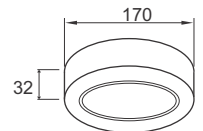

348.000

Công suất: 12W

Điện áp: 220-240V

Kích thước: Φ 170mm/H:32mm

Lắp đặt: gắn nổi

PSDMM170L12/30 - 840lm - Ánh sáng vàng 3000K

PSDMM170L12/42 - 840lm - Ánh sáng trung tính 4200K

PSDMM170L12/65 - 840lm - Ánh sáng trắng 6500K