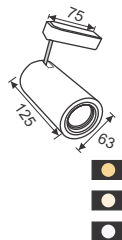

Công suất: **10W**

Điện áp: 100-240V

Pf ≥ 0.9

CRI ≥ 90 - 10W - 900lm

PSLOO10L/30 - Ánh sáng vàng 3000K

PSLOO10L/42 - Ánh sáng trung tính 4200K

PSLOO10L/65 - Ánh sáng trắng 6500K

(Đóng gói: 12cái/thùng)

786.000