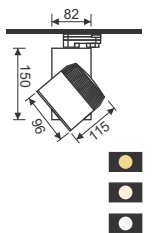

Công suất: **20W**

Điện áp: 100-240V

Pf ≥ 0.9

CRI ≥ 90 - 20W - 1800lm

PSLOO20L/30 - Ánh sáng vàng 3000K

PSLOO20L/42 - Ánh sáng trung tính 4200K

PSLOO20L/65 - Ánh sáng trắng 6500K

(Đóng gói: 12cái/thùng)

1.106.000